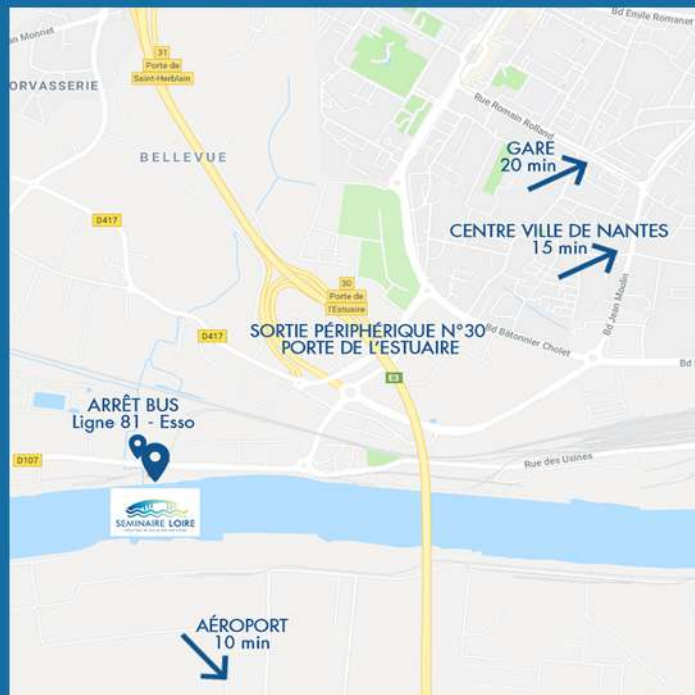

SEMINAIRE LOIRE

LOCATION DE SALLE VUE SUR LOIRE

SEMINAIRE LOIRE

110 M² DE SALLE + 90 M² DE TERRASSE

Située à Saint-Herblain aux portes de Nantes.

Séminaire Loire vous accueille toute l'année dans une superbe salle avec terrasse et vue sur la Loire.

CONFIGURATIONS DE LA SALLE

CAPACITÉ SELON CONFIGURATION (EN NOMBRE DE PERSONNES)

La terrasse de 90 m² face à la Loire peut également être investie selon vos choix.

OÙ NOUS TROUVER ?

ACCESSIBILITÉ

49 quai Émile Cormerais
44800 ST HERBLAIN

ENTRÉE

Entrée au dessus du restaurant l'Estacode.
Accessible par l'escalier.

PARKING

Places de parking réservées Séminaire Loire. 
(Autres stationnements possibles dans la rue.)