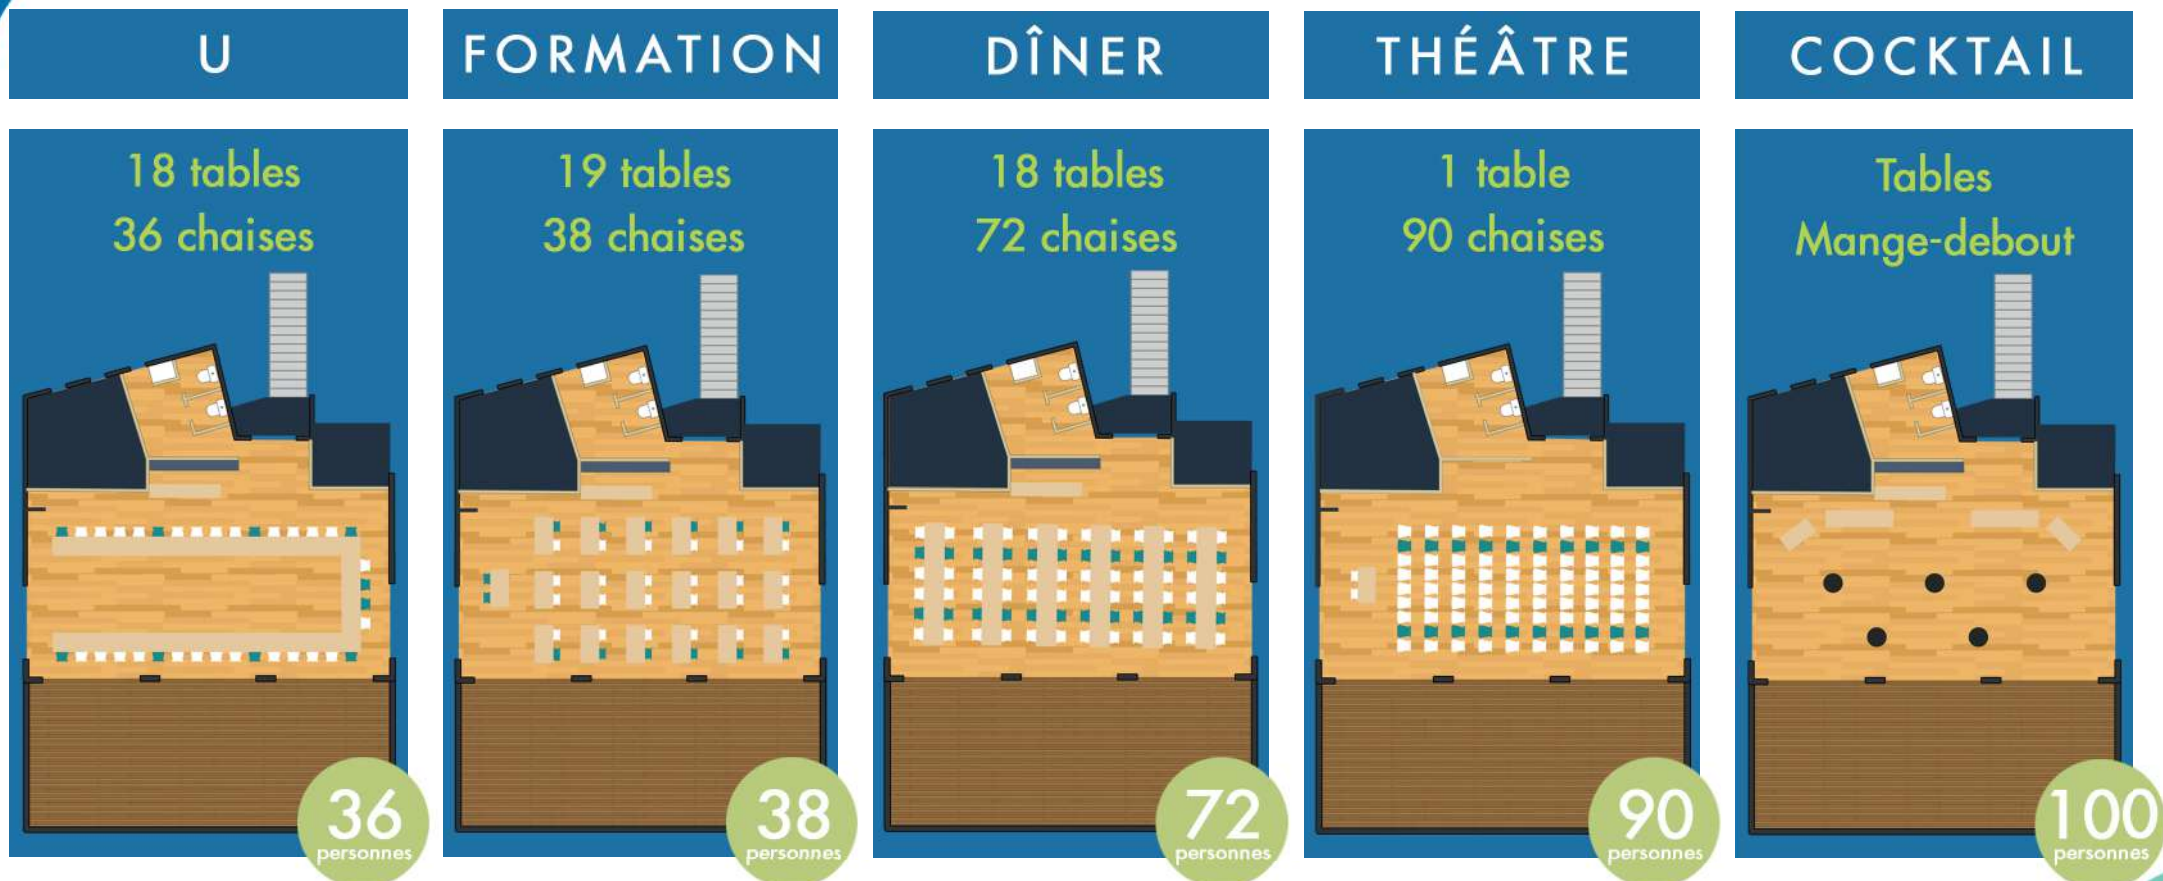

Inaugurée en 2018 cette salle accueille jusqu'à 100 personnes en cocktail et 70 personnes en dîner assis. Régisseur présent en continu.

Restauration possible adaptée à vos demandes: accueil petit déjeuner, pause café, déjeuner assis, cocktail déjeunatoire, buffet assis, foodtruck.

CONFIGURATIONS DE LA SALLE

CAPACITÉ SELON CONFIGURATION (EN NOMBRE DE PERSONNES)

La terrasse de 90 m² face à la Loire peut également être investie selon vos choix.

OÙ NOUS TROUVER ?

ACCESSIBILITÉ

49 quai Émile Cormerais
44800 ST HERBLAIN